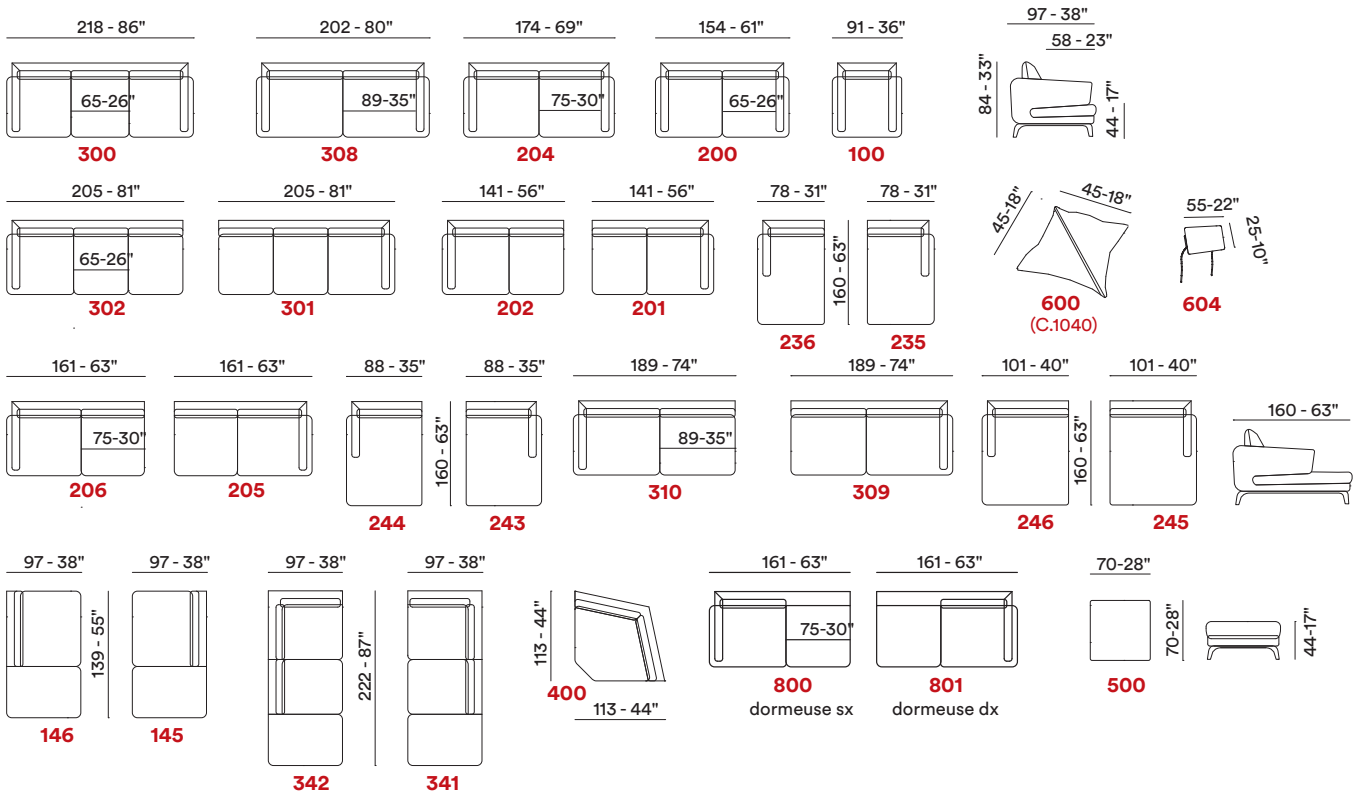

**Imbottitura**

APOYABRAZOS / Poliuretano expandido

SENTADA / Poliuretano expandido

RESPALDO / Poliuretano expandido

**Opciones** Costura en contraste

**Confort** Estándar / Duro

**Struttura** Estructura en madera

Le misure riportate sono espresse in pollici. The dimensions shown are expressed in inches. Les dimensions indiquées sont exprimées en pouces. Las dimensiones mostradas están expresadas en pulgadas.

**Esempi di componibilità - Sectionals examples - Exemples de compositions - Ejemplos de modularidad**